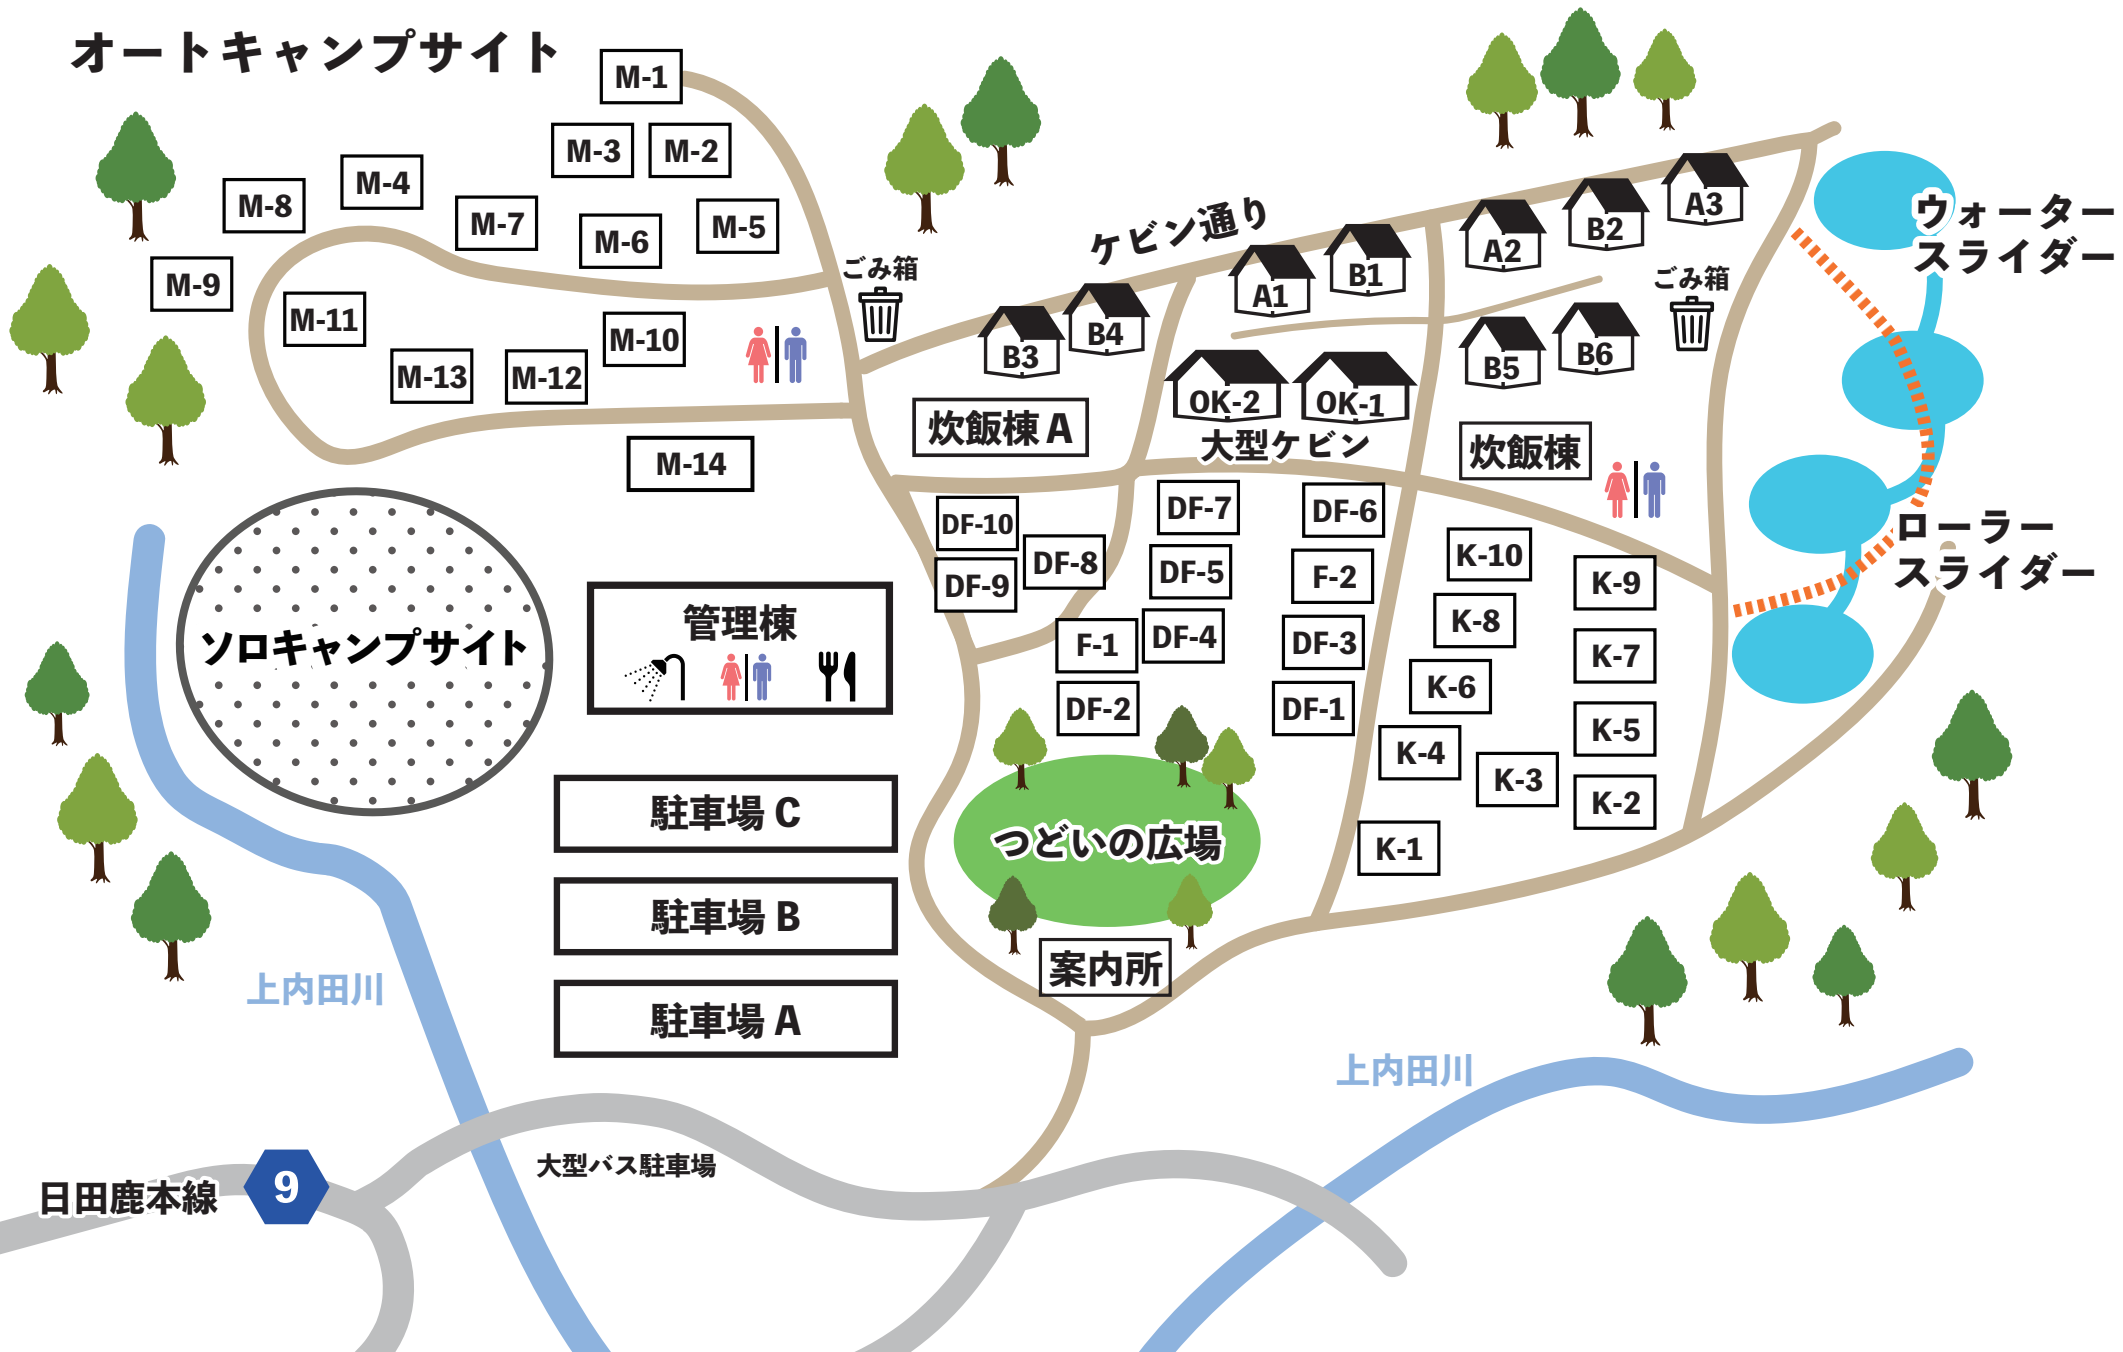

奥矢谷溪谷マザーネイチャーきらり フィールドマップ

オートキャンプサイト

日田鹿本線

9

大型バス駐車場